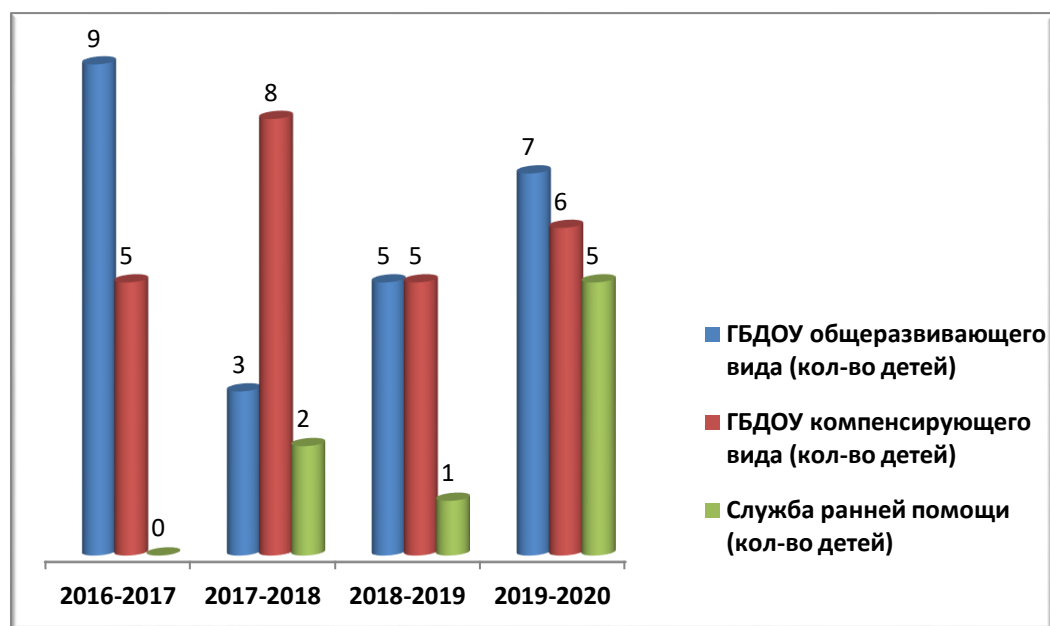

Статистика по выпуску детей в другие образовательные организации с 2016 по 2020 уч. г.

43% детей от общего количества выпускников Службы ранней помощи за 4 учебных года продолжили свое образование в ГБДОУ общеразвивающего вида, что подтверждает результативность полученной семьями психолого-педагогической и коррекционно-развивающей помощи.